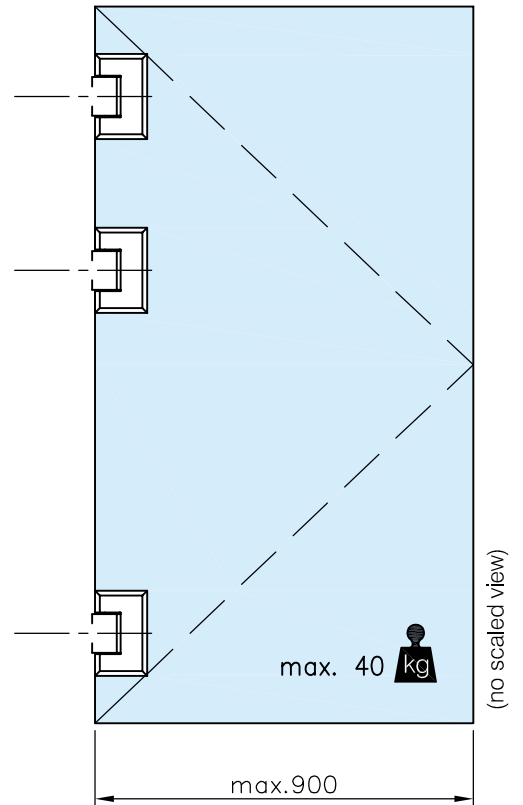

304

Glass door hinge 90° - glass/wall	Glastür-Scharnier 90° - Glas/Wand	Charnière pour porte en verre 90° - verre/mur	Glaseurscharnier 90° - glas/wand
stainless steel	V2A	inox	RVS
...10 polished ...12 satin	...10 poliert ...12 gebürstet	...10 poli ...12 brossé	...10 gepolijst ...12 geborsteld

*drawing shows 8mm glass without PVC seals

glass cutout

automatic closing action from 30°

max. load weights and door width