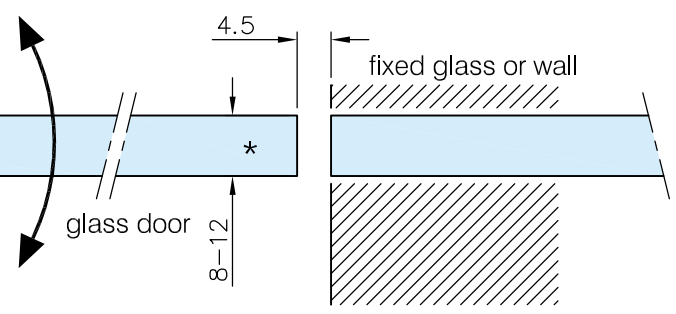

304

Glass door hinge 90° - glass/wall	Glastür-Scharnier 90° - Glas/Wand	Charnière pour porte en verre 90° - verre/mur	Glaseurscharnier 90° - glas/wand
stainless steel	V2A	inox	RVS
...10 polished ...12 satin	...10 poliert ...12 gebürstet	...10 poli ...12 brossé	...10 gepolijst ...12 geborsteld

*drawing shows 8mm glass without PVC seals

glass cutout

automatic closing action from 30°

max. load weights and door width