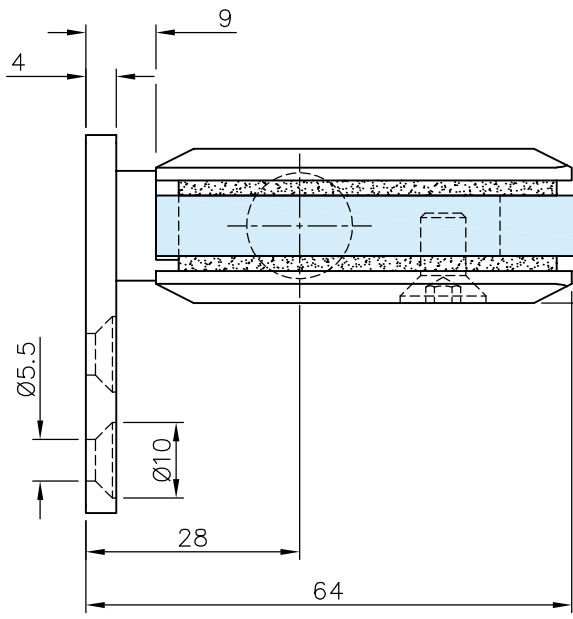

304

Glass door hinge 90° - glass/wall	Glastür-Scharnier 90° - Glas/Wand	Charnière pour porte en verre 90° - verre/mur	Glaseurscharnier 90° - glas/wand
stainless steel	V2A	inox	RVS
...10 polished ...12 satin	...10 poliert ...12 gebürstet	...10 poli ...12 brossé	...10 gepolijst ...12 geborsteld

*drawing shows 8mm glass without PVC seals

glass cutout

automatic closing action from 30°

max. load weights and door width