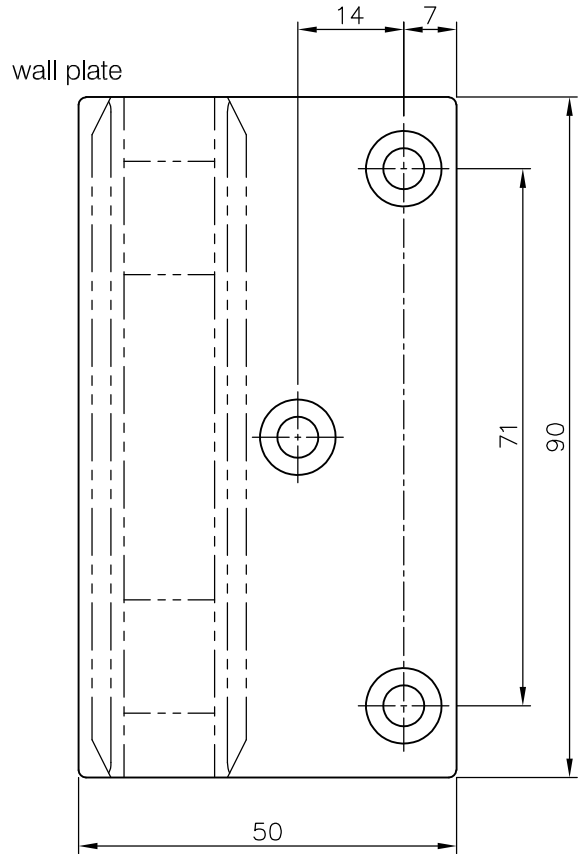

304

Glass door hinge 90° - glass/wall	Glastür-Scharnier 90° - Glas/Wand	Charnière pour porte en verre 90° - verre/mur	Glaseurscharnier 90° - glas/wand
stainless steel	V2A	inox	RVS
...10 polished ...12 satin	...10 poliert ...12 gebürstet	...10 poli ...12 brossé	...10 gepolijst ...12 geborsteld

*drawing shows 8mm glass without PVC seals

glass cutout

automatic closing action from 30°

max. load weights and door width