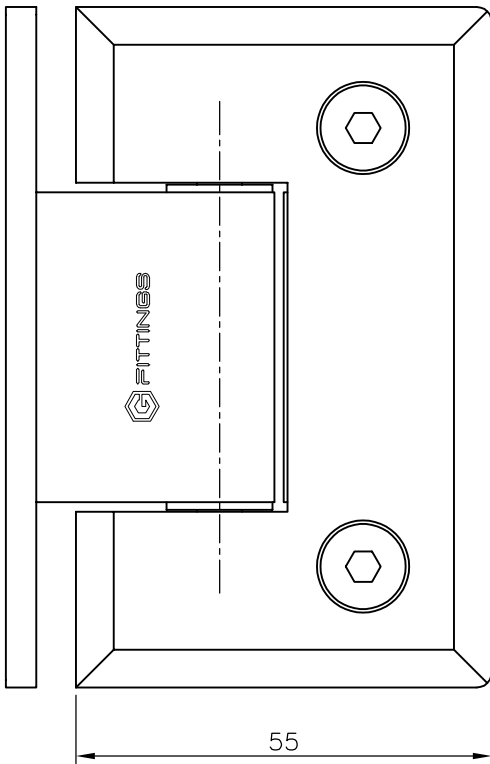

304

Glass door hinge 90° - glass/wall	Glastür-Scharnier 90° - Glas/Wand	Charnière pour porte en verre 90° - verre/mur	Glaseurscharnier 90° - glas/wand
stainless steel	V2A	inox	RVS
...10 polished ...12 satin	...10 poliert ...12 gebürstet	...10 poli ...12 brossé	...10 gepolijst ...12 geborsteld

*drawing shows 8mm glass without PVC seals

glass cutout

automatic closing action from 30°

max. load weights and door width