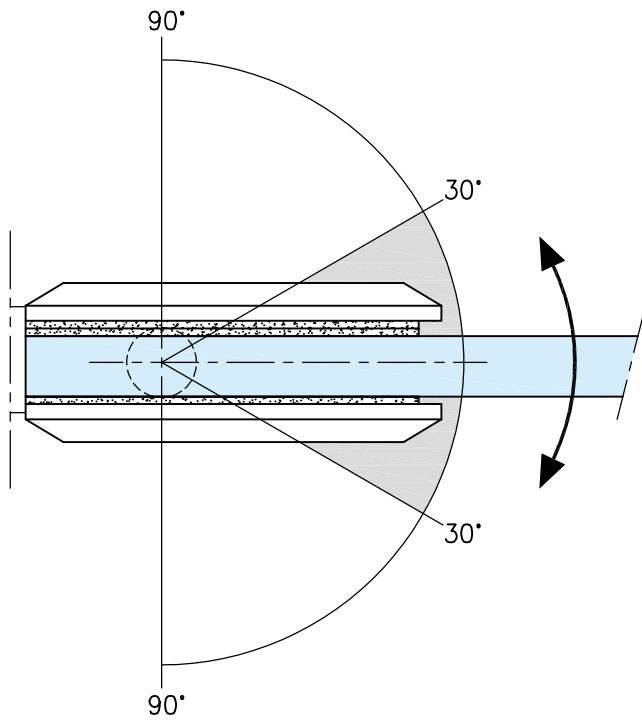

304

Glass door hinge 90° - glass/wall	Glastür-Scharnier 90° - Glas/Wand	Charnière pour porte en verre 90° - verre/mur	Glaseurscharnier 90° - glas/wand
stainless steel	V2A	inox	RVS
...10 polished ...12 satin	...10 poliert ...12 gebürstet	...10 poli ...12 brossé	...10 gepolijst ...12 geborsteld

*drawing shows 8mm glass without PVC seals

glass cutout

automatic closing action from 30°

max. load weights and door width