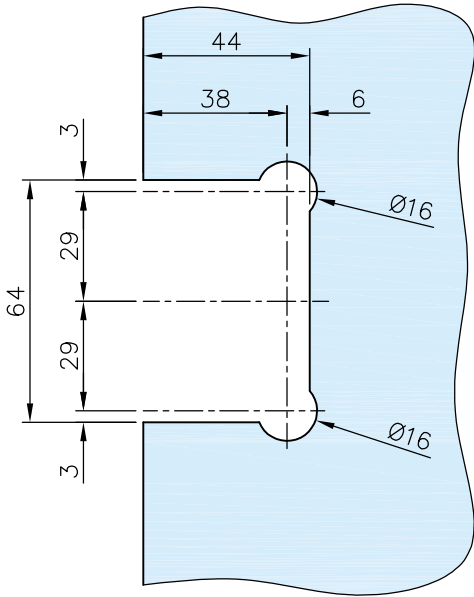

304

Glass door hinge 90° - glass/wall	Glastür-Scharnier 90° - Glas/Wand	Charnière pour porte en verre 90° - verre/mur	Glaseurscharnier 90° - glas/wand
stainless steel	V2A	inox	RVS
...10 polished ...12 satin	...10 poliert ...12 gebürstet	...10 poli ...12 brossé	...10 gepolijst ...12 geborsteld

*drawing shows 8mm glass without PVC seals

glass cutout

automatic closing action from 30°

max. load weights and door width