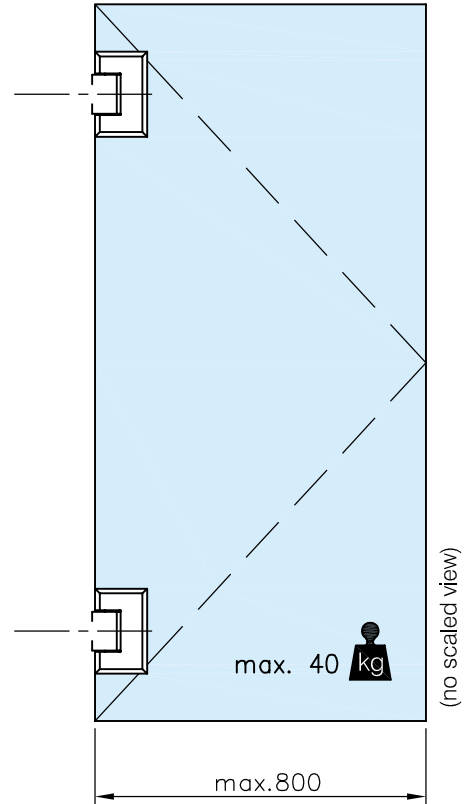

304

Glass door hinge 90° - glass/wall	Glastür-Scharnier 90° - Glas/Wand	Charnière pour porte en verre 90° - verre/mur	Glaseurscharnier 90° - glas/wand
stainless steel	V2A	inox	RVS
...10 polished ...12 satin	...10 poliert ...12 gebürstet	...10 poli ...12 brossé	...10 gepolijst ...12 geborsteld

*drawing shows 8mm glass without PVC seals

glass cutout

automatic closing action from 30°

max. load weights and door width